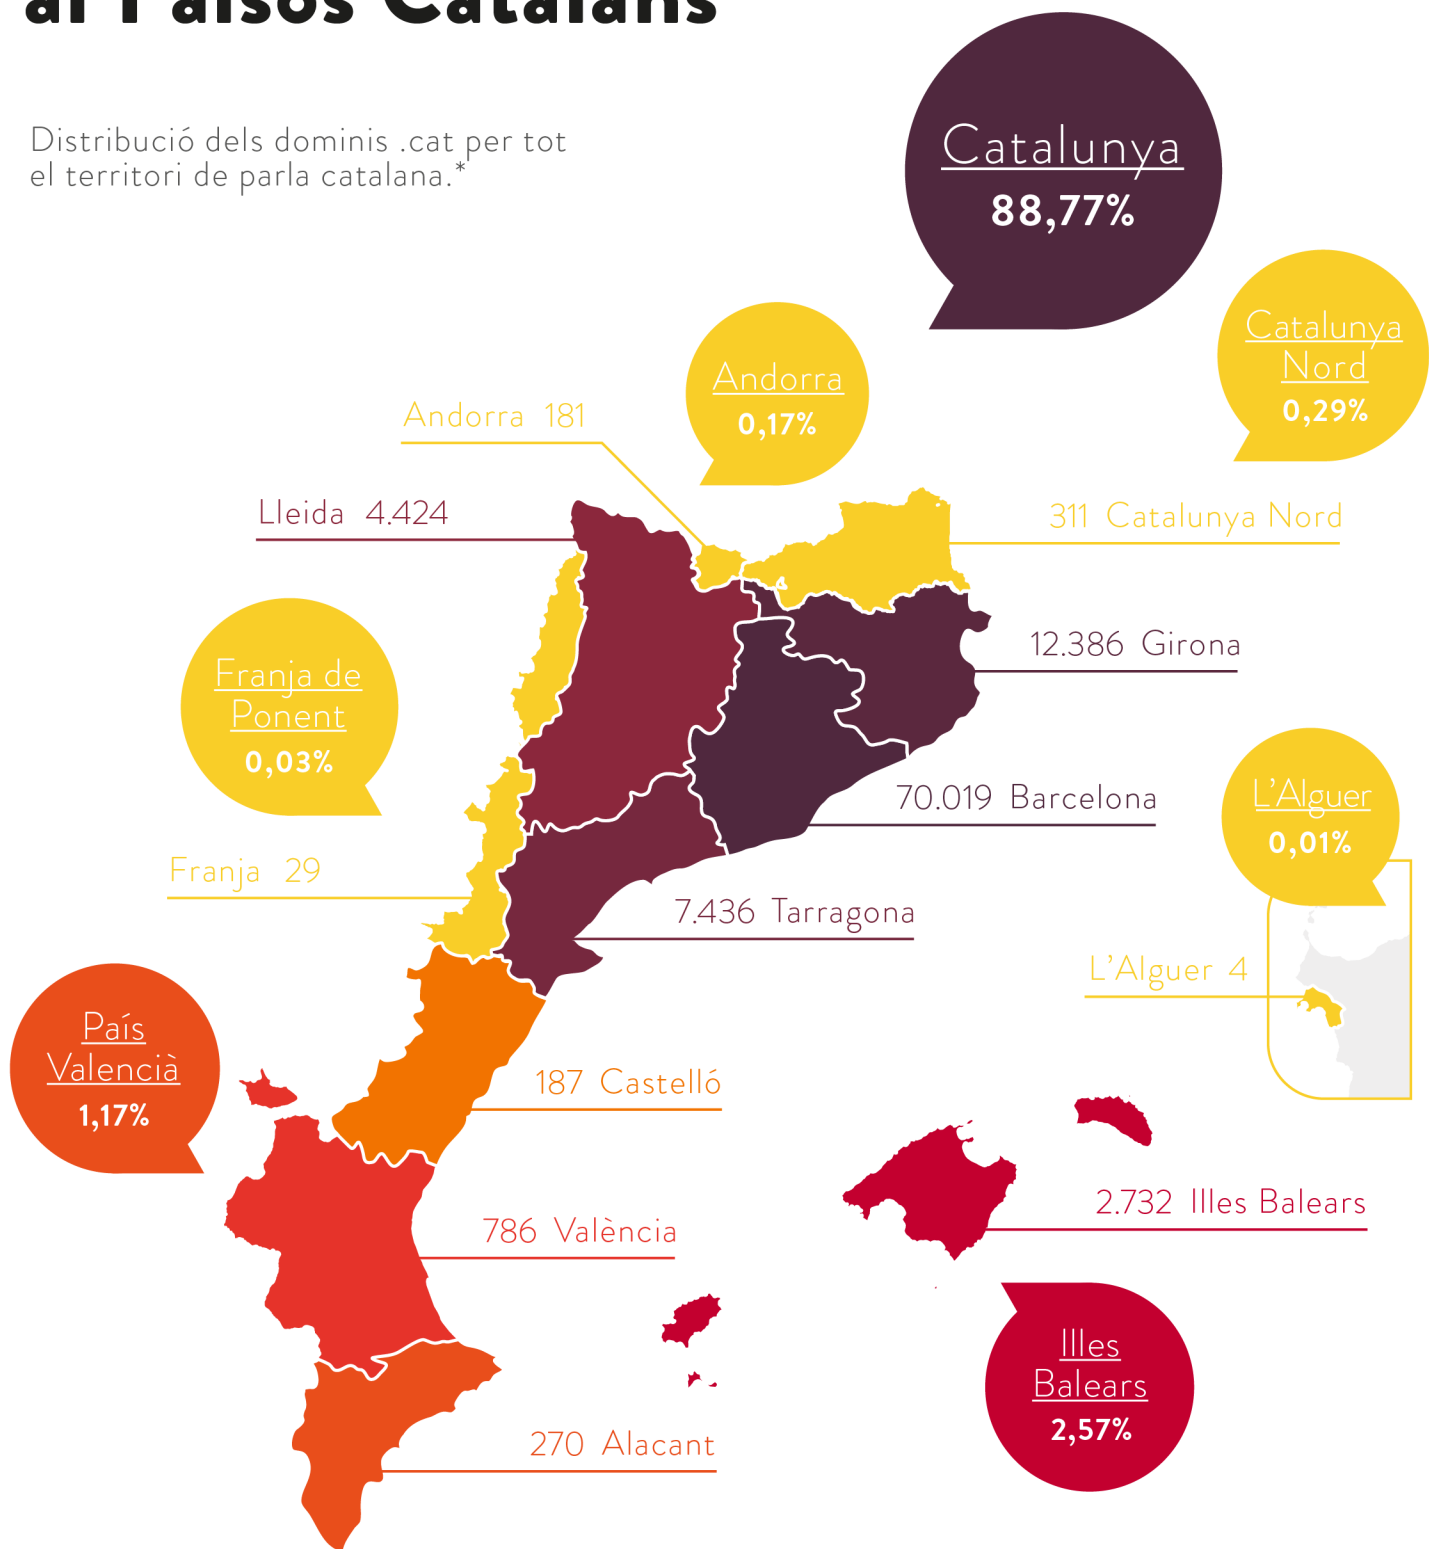

Geolocalització al Països Catalans

Distribució dels dominis .cat per tot el territori de parla catalana.*

* Dades fins al 30/4/2017